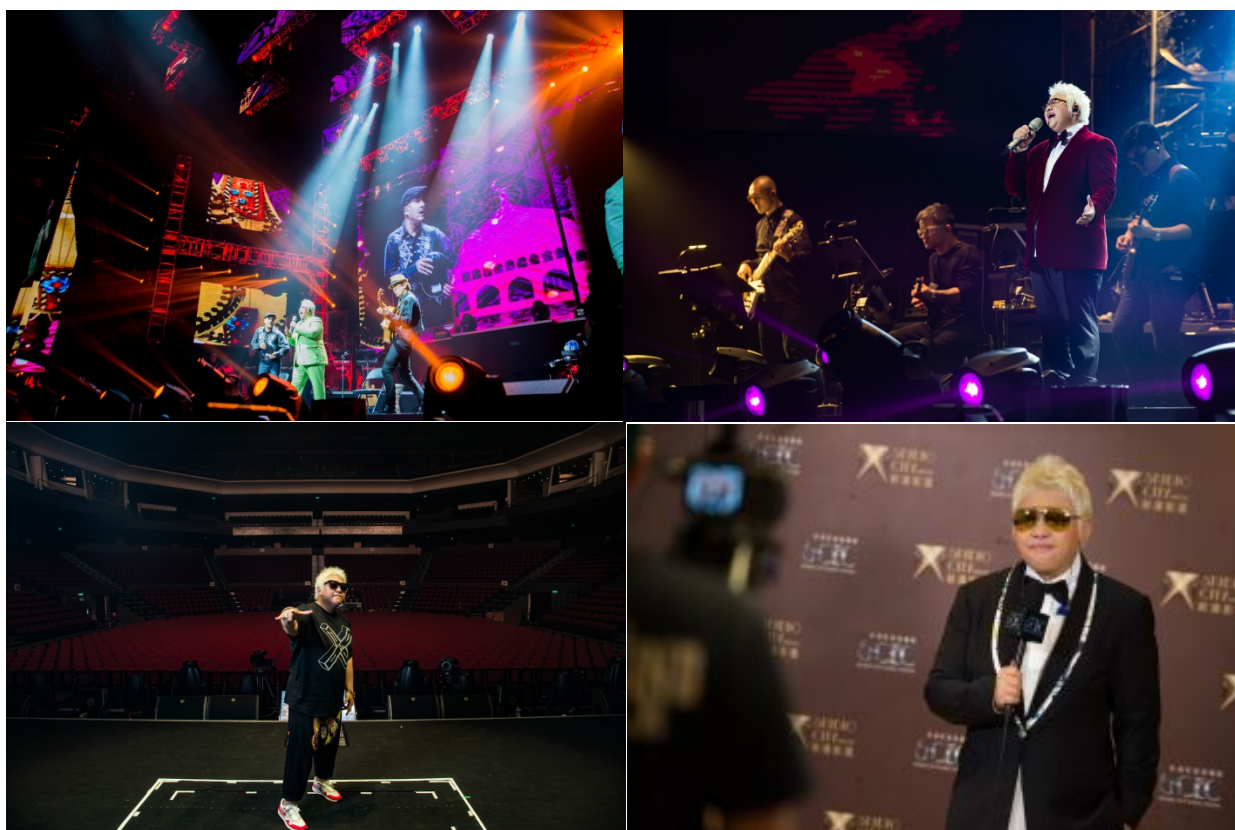

即時發佈

華語樂壇唱作巨星 澎湃魅力大展新濠影滙 韓紅「當紅不讓」霸氣演出 新濠影滙綜藝館震撼全場

（澳門訊）二零一六年八月十五日（星期一）：新濠影滙 2016 夏日演唱會的《韓紅 當紅不讓巡迴演唱會 - 澳門站》於上週六震撼全場，上千粉絲聚集新濠影滙綜藝館一睹國內最強最火唱將韓紅的精彩演出。

首次踏上新濠影滙綜藝館的韓紅以她霸氣中帶有一絲觸動人心的溫柔歌聲帶來了一首首烙印人心的經典歌曲包括《聽我的聲音》和《If You》，深深撼動現場觀眾。韓紅於澳門站的演出曲目更將每首歌曲重新製作編排，加入弦樂，以抒情華麗的方式呈獻扣人心弦的聲線，為觀眾帶來全新感覺，在澳門最豪華頂級的表演場地上演了一場極致的高級視聽覺娛樂盛宴！

澳門不只得一個綜藝館，最豪最潮的就只有新濠影滙綜藝館

新濠影滙綜藝館是設有 5,000 個座位的多用途綜藝館擁有最頂尖的配套設施，為新濠影滙提供世界級現場娛樂盛事，是舞台劇、體育賽事、頒獎典禮以及其他特別活動的理想場地。這是國際級的表演場地，是國際樂壇巨星級演唱會之必經站和新一代巨星之夢幻舞台。迎接過許多國際級的樂壇巨星，包括全球最暢銷單曲女歌手瑪麗嘉兒、國際流行樂壇天后麥當娜、亞洲舞台王者郭富城以及韓國人氣女

子組合 **SISTAR**。

2015 年，亦於世界級表演場地呈獻第一個「炫音狂熱」演唱會系列，由一眾台灣樂壇巨星傾力演出，包括羅志祥、林俊傑、黃麗玲、田馥甄、S.H.E、蕭敬騰及范瑋琪等。

新濠影滙綜藝館是本澳唯一於娛樂表演場地擁有豪華私人貴賓廂房，盡享私人派對的無限樂趣。

新濠影滙 – 這才是娛樂

有關新濠影滙的資料，歡迎瀏覽：www.studiocity-macau.com 及加入新浪微博 www.weibo.com/studiocity 或 Facebook <http://www.facebook.com/studiocitymacau>

聳立於新濠影滙的外牆，這 130 米高的全球最高 8 字形摩天輪「影滙之星」連接新濠影滙的兩棟酒店大樓。此綜合度假村將為旅客提供無可比擬的休閒娛樂、酒店、零售、餐飲及時尚生活體驗。

此度假村將提供各式各樣的嶄新娛樂設施，包括設有 5,000 個座位的多用途綜藝館「新濠影滙綜藝館」，可供舉行演唱會、戲劇及體育活動；以及設有 300 個座位的電視直播室「8 號轉播廳」，可供製作專在亞洲區發行的真人騷及遊戲節目。其他娛樂體驗包括「魔幻間」魔術劇場；以華納兄弟旗下之蝙蝠俠為主題的「蝙蝠俠夜神飛馳」；佔地 40,000 平方呎、專為小朋友而設並設有華納兄弟及 DC 漫畫特許經營的角色人物及各種機動遊戲的家庭娛樂中心「華納滿 Fun 童樂園」；以及將充滿伊維薩島風格的夜生活帶進澳門的「派馳」環球派對熱點。