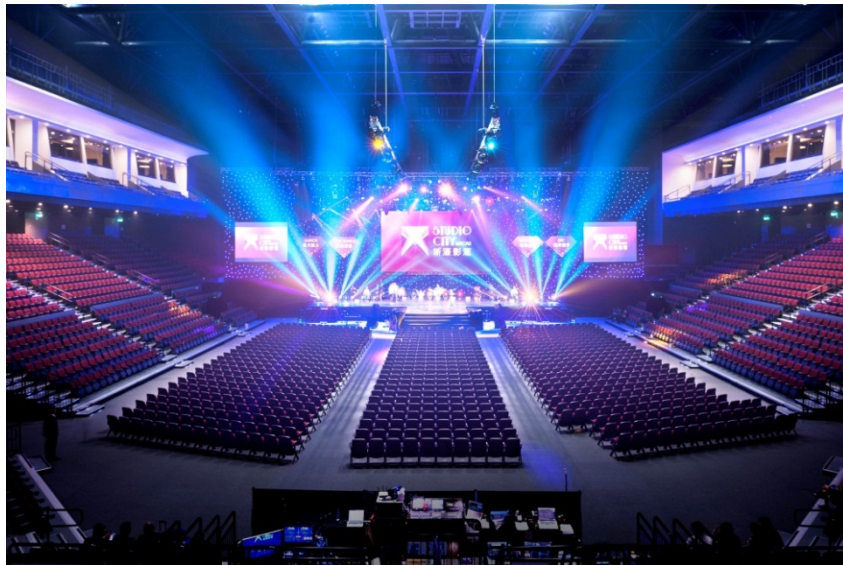

莫文蔚 看看  
 世界巡迴演唱會 – 澳門站  
 REGARDZ

貴賓席 Club Seats *	\$ 1,280
A 區 A Reserve	\$ 1,280
B 區 B Reserve	\$ 980
C 區 C Reserve	\$ 780
D 區 D Reserve	\$ 580

\* 貴賓席門票包含: 1. 專享貴賓廊服務 2. 無限暢飲指定飲品 3. 特色餐飲選擇(需額外收費)  
 Club Seat tickets include: 1. Exclusive access to the Club Lounge. 2. Enjoy free flow of selected beverages. 3. A wide array of bespoke menu available for purchase.

票價以澳門幣及港幣計算; 座位表只供參考之用, 與實際場地略有偏差。  
 Prices are in MOP and HKD. Seat plan is not to scale and is for reference only.

澳門不只得一個綜藝館，最豪最潮的就只有新濠影滙綜藝館

新濠影滙綜藝館是設有 5,000 個座位的多用途綜藝館擁有最頂尖的配套設施，為新濠影滙提供世界級現場娛樂盛事，是舞台劇、體育賽事、頒獎典禮以及其他特別活動的理想場地。這是國際級的表演場地，是國際樂壇巨星級演唱會之必經站和新一代巨星之夢幻舞台。迎接過許多國際級的樂壇巨星，包括全球最暢銷單曲女歌手瑪麗嘉兒、國際流行樂壇天后麥當娜、亞洲舞台