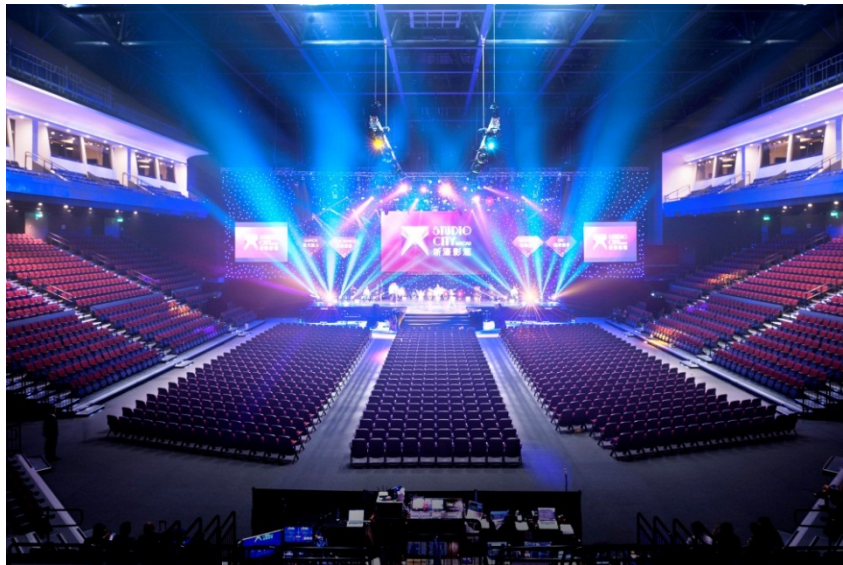

莫文蔚 看看
 世界巡回演唱会-澳门站
 REGARDERZ

贵宾席 Club Seats *	\$ 1,280
A区 A Reserve	\$ 1,280
B区 B Reserve	\$ 980
C区 C Reserve	\$ 780
D区 D Reserve	\$ 580

* 贵宾席门票包含：1. 专享贵宾廊服务 2. 无限畅饮指定饮品 3. 特色餐饮选择(需额外收费)。
 Club Seat tickets include: 1. Exclusive access to the Club Lounge. 2. Enjoy free flow of selected beverages. 3. A wide array of bespoke menu available for purchase.

票價以澳門幣及港幣計算；座位表只供參考之用，與實際場地略有偏差。
 Prices are in MOP and HKD. Seat plan is not to scale and is for reference only.

澳门不只得一个综艺馆，最豪最潮的就只有新濠影汇综艺馆

新濠影汇综艺馆是设有 5,000 个座位的多用途综艺馆拥有最顶尖的配套设施，为新濠影汇提供世界级现场娱乐盛事，是舞台剧、体育赛事、颁奖典礼以及其他特别活动的理想场地。这是国际级的表演场地，是国际乐坛巨星级演唱会之必经站和新一代巨星之梦幻舞台。迎接过许多国际级的乐坛巨星，包括全球最畅销单曲女歌手玛利亚凯莉、国际流行乐坛天后麦当娜、亚洲舞