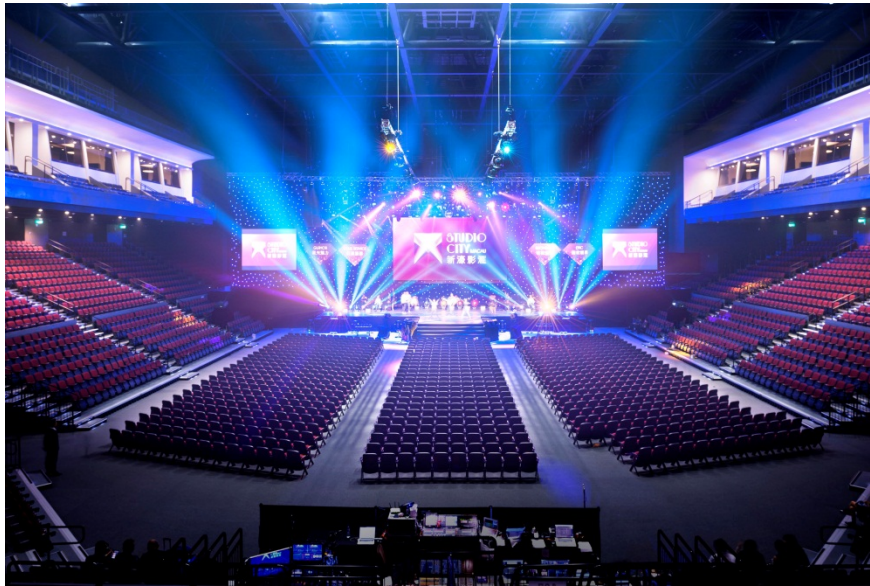

澳門不只得一個綜藝館，最豪最潮的就只有新濠影匯綜藝館

新濠影匯綜藝館是設有 5,000 個座位的多用途綜藝館擁有最頂尖的配套設施，為新濠影匯提供世界級現場娛樂盛事，是舞台劇、體育賽事、頒獎典禮以及其他特別活動的理想場地。這是國際級的表演場地，是國際樂壇巨星级演唱會之必經站和新一代巨星之夢幻舞台。迎接過許多國際級的樂壇巨星，包括全球最暢銷單曲女歌手瑪利亞凱莉、國際流行樂壇天后麥當娜、亞洲舞台王者郭富城以及韓國人氣女子組合 **SISTAR**。