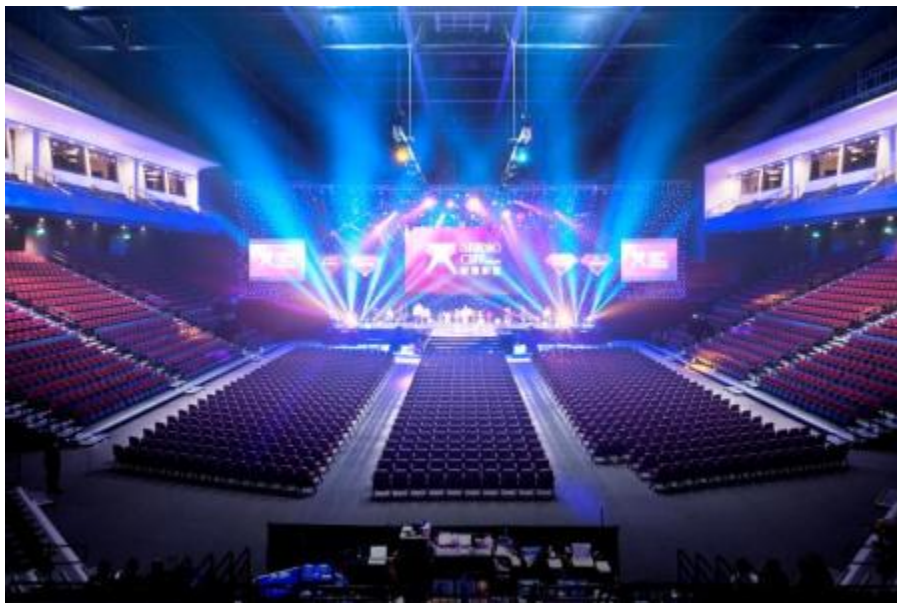

澳門不只得一個綜藝館，最豪最潮的就只有新濠影滙綜藝館

新濠影滙綜藝館為區內最豪最潮的綜藝館，設有 5,000 個座位，擁有專為舉行震撼的世界級演唱會、大型體育盛事，頒獎典禮及其他特別活動而設的頂尖配置，是國際樂壇巨星級演唱會之必經站和新一代巨星之夢幻舞台，是澳門唯一一個擁有豪華私人貴賓廂房的綜藝館。綜藝館內設有 16 間豪華私人貴賓廂房，以及 242 個貴賓席和可提供餐飲款待的豪華貴賓廊。早前劉嘉玲已公開表示已豪包頂級貴賓廂房廣邀好友一同欣賞麥當娜。

1) 『新濠影滙綜藝館』設有 5,000 個座位，包括劇院級音響設備系統、專門控制室及衛星廣播基礎設施，將為新濠影滙提供連串現場娛樂盛事。