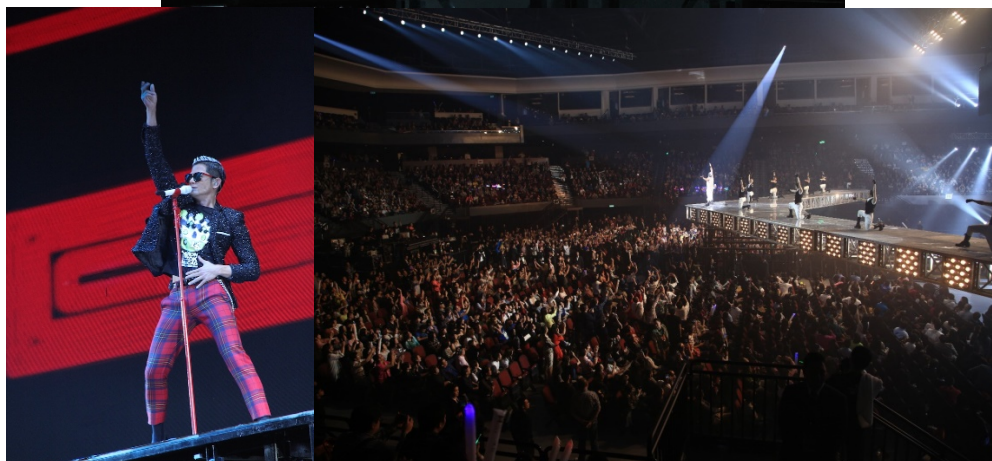

## 亞洲「舞台王者」郭富城 重量級駕臨亞洲娛樂總滙新濠影滙

數以千計歌迷滙聚新濠影滙綜藝館以歌會舞 投入「這才是娛樂」的連場震撼感官體驗

澳門 — 2015 年 11 月 8 日 · 星期日：「新濠影滙綜藝館」(下稱「綜藝館」) 之音樂季度將由亞洲「舞台王者」郭富城正式啓動，把其個人最為賣座之「舞臨盛宴」演唱會於昨晚帶到全新之亞洲娛樂總滙澳門新濠影滙。郭富城入行超過 30 年，素有「四大天王」的美譽，無論在音樂及舞蹈方面均獲得卓越非凡的成就。郭富城今日以全能藝人以及首個強勢登場的巨星身份在「綜藝館」這個全新兼具高規格的世界級舞台上演出，帶領全城投入極度震撼的境界。郭富城表示：「今次澳門站名為夢幻距離篇，所以是全新舞台的設計，我和製作團隊費盡心思去研究創新的舞台，去配合作為此場館之揭幕首演，為突出場館的多角度近距離觀騷感受，特別重金打造金鋼 V 型伸展升降舞台，去突顯和觀眾的近距離互動。」

- 1) 亞洲「舞台王者」郭富城為世界級舞台盛宴掀起序幕，在新濠影滙隆重呈獻『郭富城舞臨盛宴夢幻距離演唱會 2015 (澳門站)』。

- 2) 「新濠影滙綜藝館」的夢幻舞台備有特別的空間感，讓歌迷可以在度身訂造的搖滾站立區中與郭富城以歌會舞。

- 3) 『新濠影滙綜藝館』擁有世界級的衛星廣播系統、頂尖的劇院級音響設備系統以及豪華的座椅配備，為一眾樂迷呈獻最備受矚目的頂級視聽享受。

- 4) 新濠影滙是以荷里活電影為概念的全新娛樂休閒度假村，亦是舞台的靈感所在，啟發了團隊設計出巧妙多變的舞台及華麗的服飾。