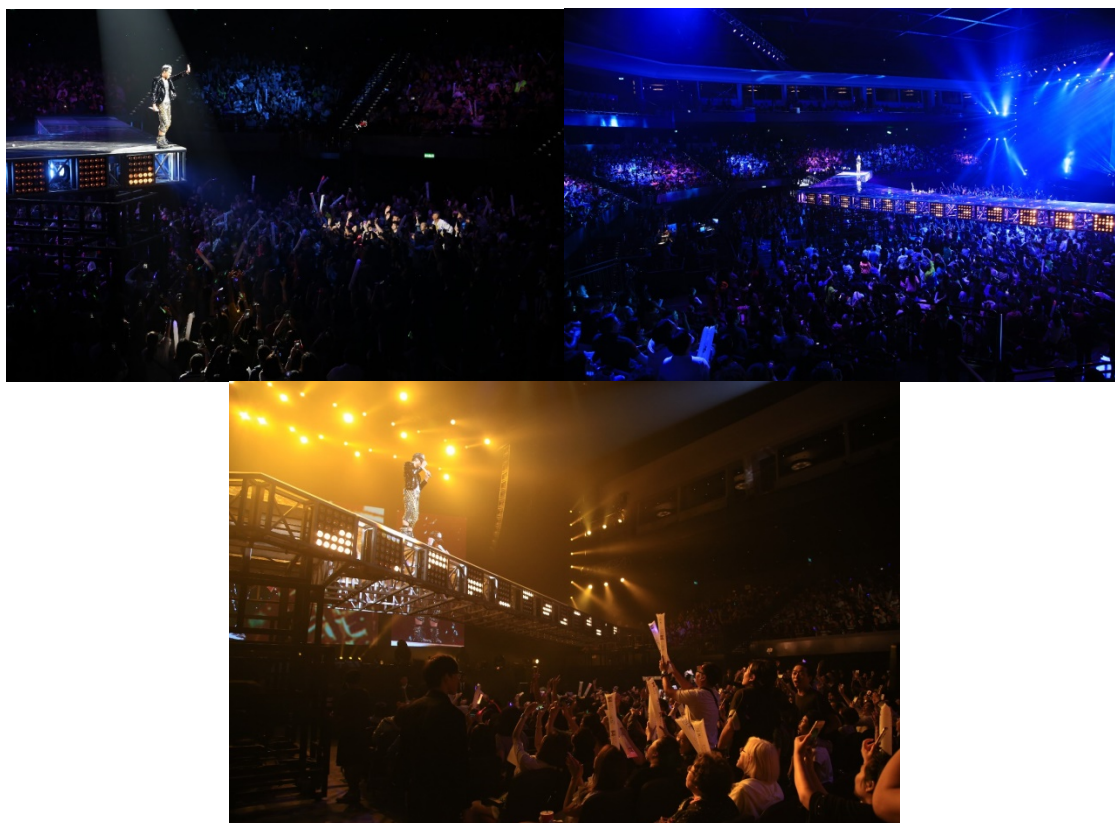

## 亞洲「舞台王者」郭富城 重量級駕臨亞洲娛樂總滙新濠影滙

數以千計歌迷滙聚新濠影滙綜藝館以歌會舞 投入「這才是娛樂」的連場震撼感官體驗

澳門 — 2015 年 11 月 8 日 · 星期日：「新濠影滙綜藝館」(下稱「綜藝館」) 之音樂季度將由亞洲「舞台王者」郭富城正式啓動，把其個人最為賣座之「舞臨盛宴」演唱會於昨晚帶到全新之亞洲娛樂總滙澳門新濠影滙。郭富城入行超過 30 年，素有「四大天王」的美譽，無論在音樂及舞蹈方面均獲得卓越非凡的成就。郭富城今日以全能藝人以及首個強勢登場的巨星身份在「綜藝館」這個全新兼具高規格的世界級舞台上演出，帶領全城投入極度震撼的境界。郭富城表示：「今次澳門站名為夢幻距離篇，所以是全新舞台的設計，我和製作團隊費盡心思去研究創新的舞台，去配合作為此場館之揭幕首演，為突出場館的多角度近距離觀騷感受，特別重金打造金鋼 V 型伸展升降舞台，去突顯和觀眾的近距離互動。」

- 1) 亞洲「舞台王者」郭富城為世界級舞台盛宴掀起序幕，在新濠影滙隆重呈獻『郭富城舞臨盛宴夢幻距離演唱會 2015 (澳門站)』。

- 2) 「新濠影滙綜藝館」的夢幻舞台備有特別的空間感，讓歌迷可以在度身訂造的搖滾站立區中與郭富城以歌會舞。

- 3) 『新濠影滙綜藝館』擁有世界級的衛星廣播系統、頂尖的劇院級音響設備系統以及豪華的座椅配備，為一眾樂迷呈獻最備受矚目的頂級視聽享受。

- 4) 新濠影滙是以荷里活電影為概念的全新娛樂休閒度假村，亦是舞台的靈感所在，啟發了團隊設計出巧妙多變的舞台及華麗的服飾。