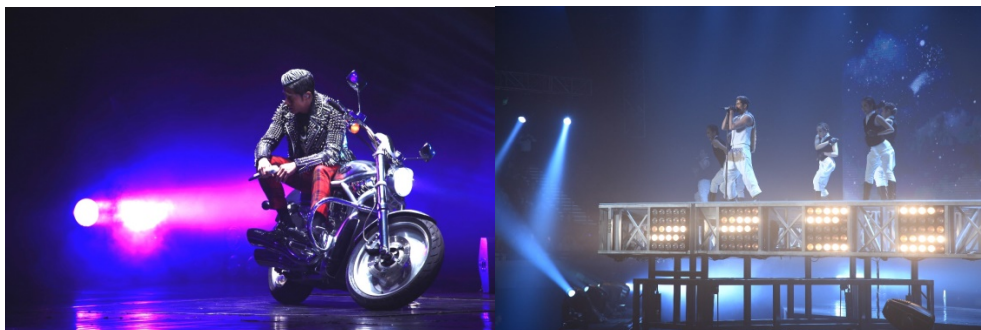

## 亞洲「舞台王者」郭富城 重量級駕臨亞洲娛樂總滙新濠影滙

數以千計歌迷滙聚新濠影滙綜藝館以歌會舞 投入「這才是娛樂」的連場震撼感官體驗

澳門 — 2015 年 11 月 8 日 · 星期日：「新濠影滙綜藝館」(下稱「綜藝館」) 之音樂季度將由亞洲「舞台王者」郭富城正式啓動，把其個人最為賣座之「舞臨盛宴」演唱會於昨晚帶到全新之亞洲娛樂總滙澳門新濠影滙。郭富城入行超過 30 年，素有「四大天王」的美譽，無論在音樂及舞蹈方面均獲得卓越非凡的成就。郭富城今日以全能藝人以及首個強勢登場的巨星身份在「綜藝館」這個全新兼具高規格的世界級舞台上演出，帶領全城投入極度震撼的境界。郭富城表示：「今次澳門站名為夢幻距離篇，所以是全新舞台的設計，我和製作團隊費盡心思去研究創新的舞台，去配合作為此場館之揭幕首演，為突出場館的多角度近距離觀騷感受，特別重金打造金鋼 V 型伸展升降舞台，去突顯和觀眾的近距離互動。」

- 1) 亞洲「舞台王者」郭富城為世界級舞台盛宴掀起序幕，在新濠影滙隆重呈獻『郭富城舞臨盛宴夢幻距離演唱會 2015 (澳門站)』。

- 2) 「新濠影滙綜藝館」的夢幻舞台備有特別的空間感，讓歌迷可以在度身訂造的搖滾站立區中與郭富城以歌會舞。

- 3) 『新濠影滙綜藝館』擁有世界級的衛星廣播系統、頂尖的劇院級音響設備系統以及豪華的座椅配備，為一眾樂迷呈獻最備受矚目的頂級視聽享受。

- 4) 新濠影滙是以荷里活電影為概念的全新娛樂休閒度假村，亦是舞台的靈感所在，啟發了團隊設計出巧妙多變的舞台及華麗的服飾。